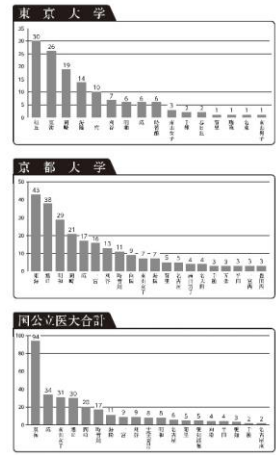

# 名古屋・尾張地方の学習塾様へ 高校入試資料集の決定版！！

この1冊で高校入試のすべてが分かる！

## 「愛知県高校入試資料集 2021」

学校名	Aグループ	Bグループ	入試倍率
旭丘高校	6	4	6:4
...	...	...	...

＜主要大学高校別合格者数上位校＞

### 「愛知県高校入試資料集」の主な内容

- ① 高校入試の仕組み
- ② 各高校の学校紹介・大学合格実績・入試倍率
- ③ 令和2年度入試の合否分布（愛知全県模試の資料より）
- ④ 各高校の先輩からの一言